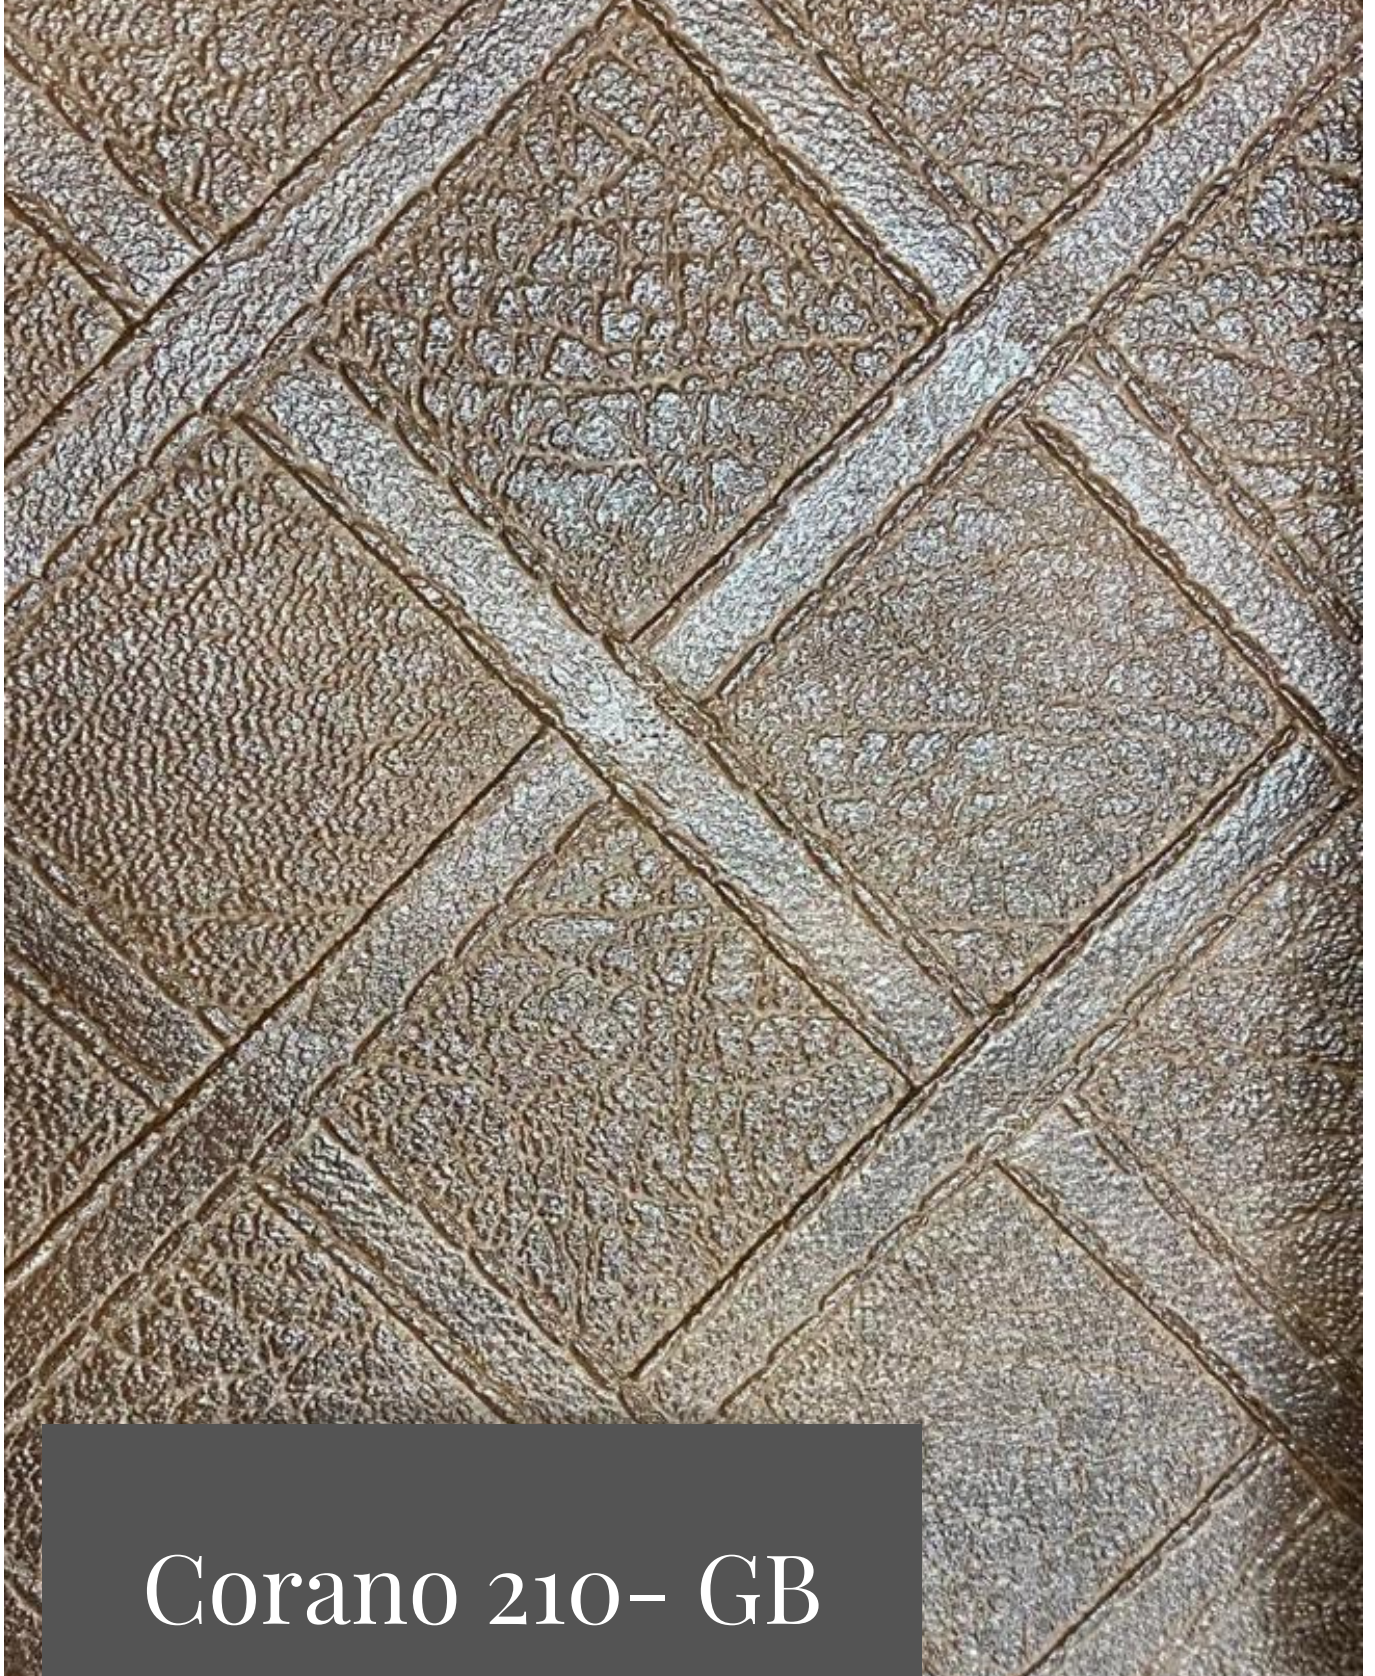

Corano 210- GB